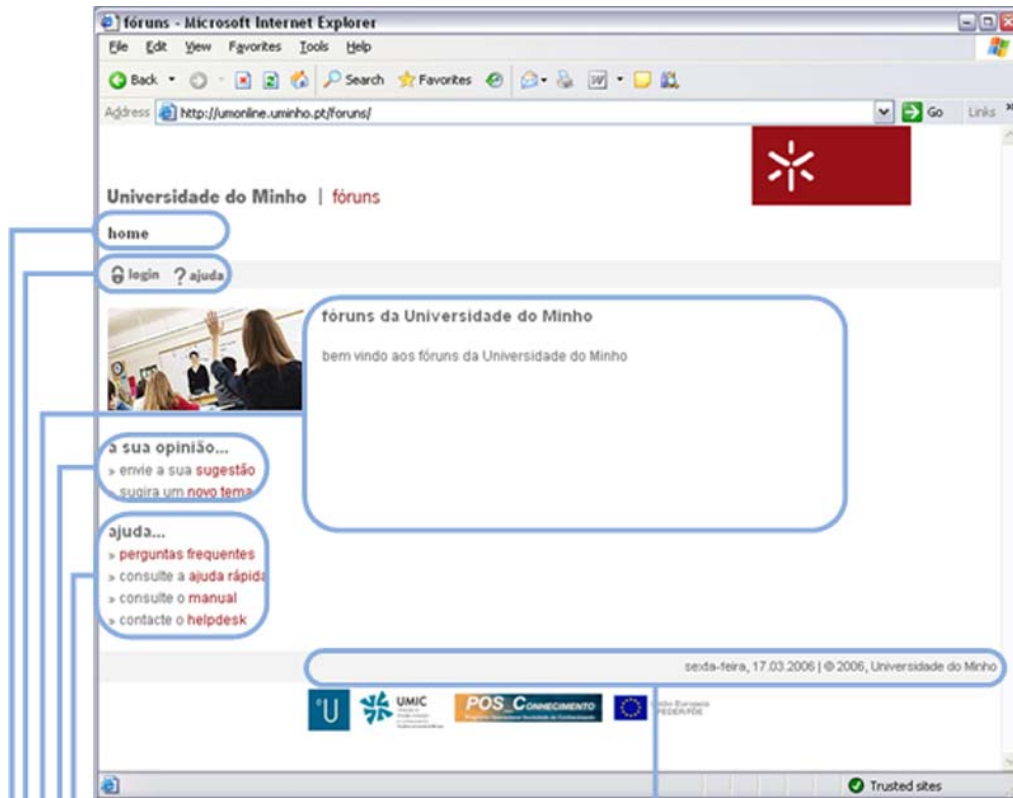

1. Quick reference

1.1. a página inicial dos fóruns da Universidade do Minho

links para:

- perguntas frequentes (abre a página com as FAQs)
- ajuda rápida (este documento)
- manual do utilizador
- contacto com o helpdesk

- link para contacto por email (deverá ser usado sempre que tenha uma sugestão ou comentário que considere pertinente)
- sugestão de novos temas

mensagem de boas-vindas

botões:

- login (abre a página de login)
- ajuda (abre a página de ajuda)

menu principal:

- home (abre esta página)
- fóruns (abre a página com a lista de secções para utilizadores autenticados)

rodapé da página com:

- nome do utilizador, quando autenticado
- data actual