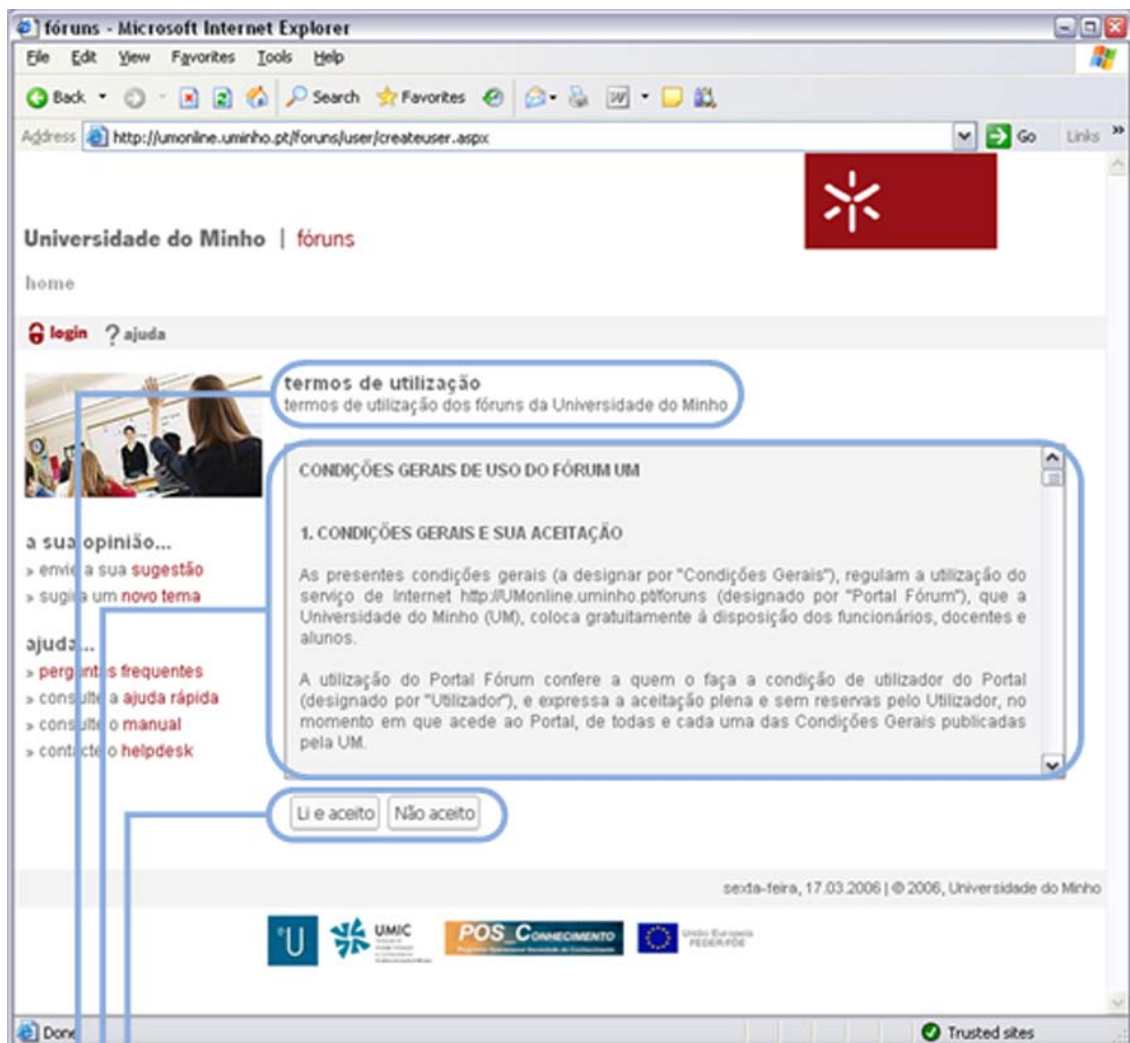

links para:

- perguntas frequentes (abre a página com as FAQs)
- ajuda rápida (este documento)
- manual do utilizador
- contacto com o helpdesk

- link para contacto por email (deverá ser usado sempre que tenha uma sugestão ou comentário que considere pertinente)
- sugestão de novos temas

zona de login

- login (introduza o seu nome de utilizador)
- password (introduza a sua password)
- botão para início de sessão

botões:

- login (abre esta página)
- ajuda (abre a página de ajuda)

zona de avisos:  
(algumas indicações sobre boas práticas na utilização dos fóruns)

### 1.3. a página com os termos de utilização

botões:

- aceitar os termos de utilização e prosseguir com o login
- rejeitar os termos de utilização e cancelar o login

termos de utilização do portal dos fóruns